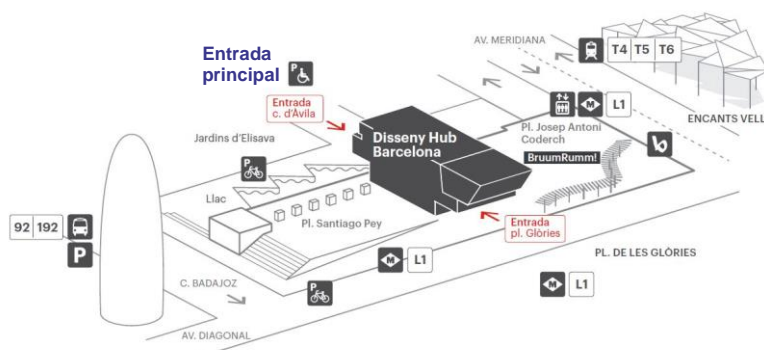

Aparcamientos

Ona Glòries (calle Ciutat de Granada, 173-175)
Centre Comercial Glòries (Av. Diagonal, 208)
BSM Glòries (calle Badajoz, 168)