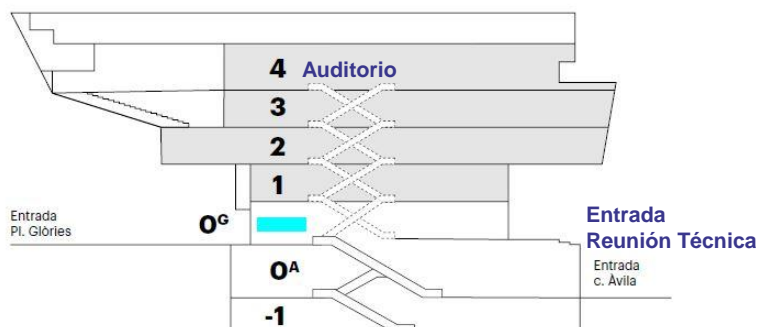

Localización

Disseny Hub
Plaça de les Glòries Catalanes, 37-38
08018 Barcelona
Tel +34 93 256 68 00

Coordenadas: 41.402451, 2.1880918
<https://www.dissenyhub.barcelona/es>

Entrada principal Reunión Técnica: carrer Àvila