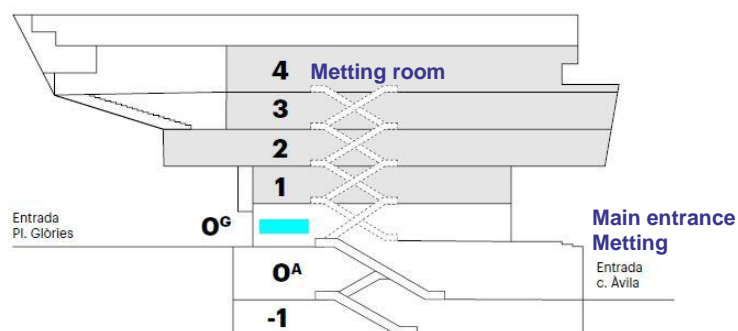

### Location

Disseny Hub  
Plaça de les Glòries Catalanes, 37-38  
08018 Barcelona  
Tel +34 93 256 68 00

Coordinates: 41.402451, 2.1880918  
<https://www.dissenyhub.barcelona/en>

Main entrance Metting: Àvila street