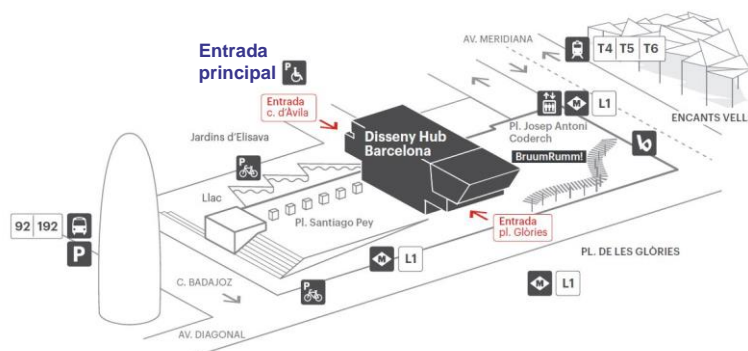

Aparcaments

Ona Glòries (carrer Ciutat de Granada, 173-175)
Centre Comercial Glòries (Av. Diagonal, 208)
BSM Glòries (carrer Badajoz, 168)