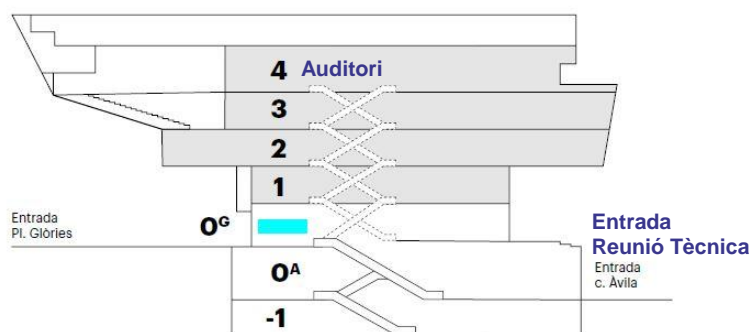

L'EVOLUCIÓ DE LES ESPECIALITATS EN CONSERVACIÓ - RESTAURACIÓ: NOUS REPTES I PERFILS PROFESSIONALS

Congrés presencial i virtual

INFORMACIÓ D'INTERÈS

DHub Disseny Hub
Barcelona

Localització

Disseny Hub
Plaça de les Glòries Catalanes, 37-38
08018 Barcelona
Tel +34 93 256 68 00

Coordenades: 41.402451, 2.1880918
<https://www.dissenyhub.barcelona/ca>